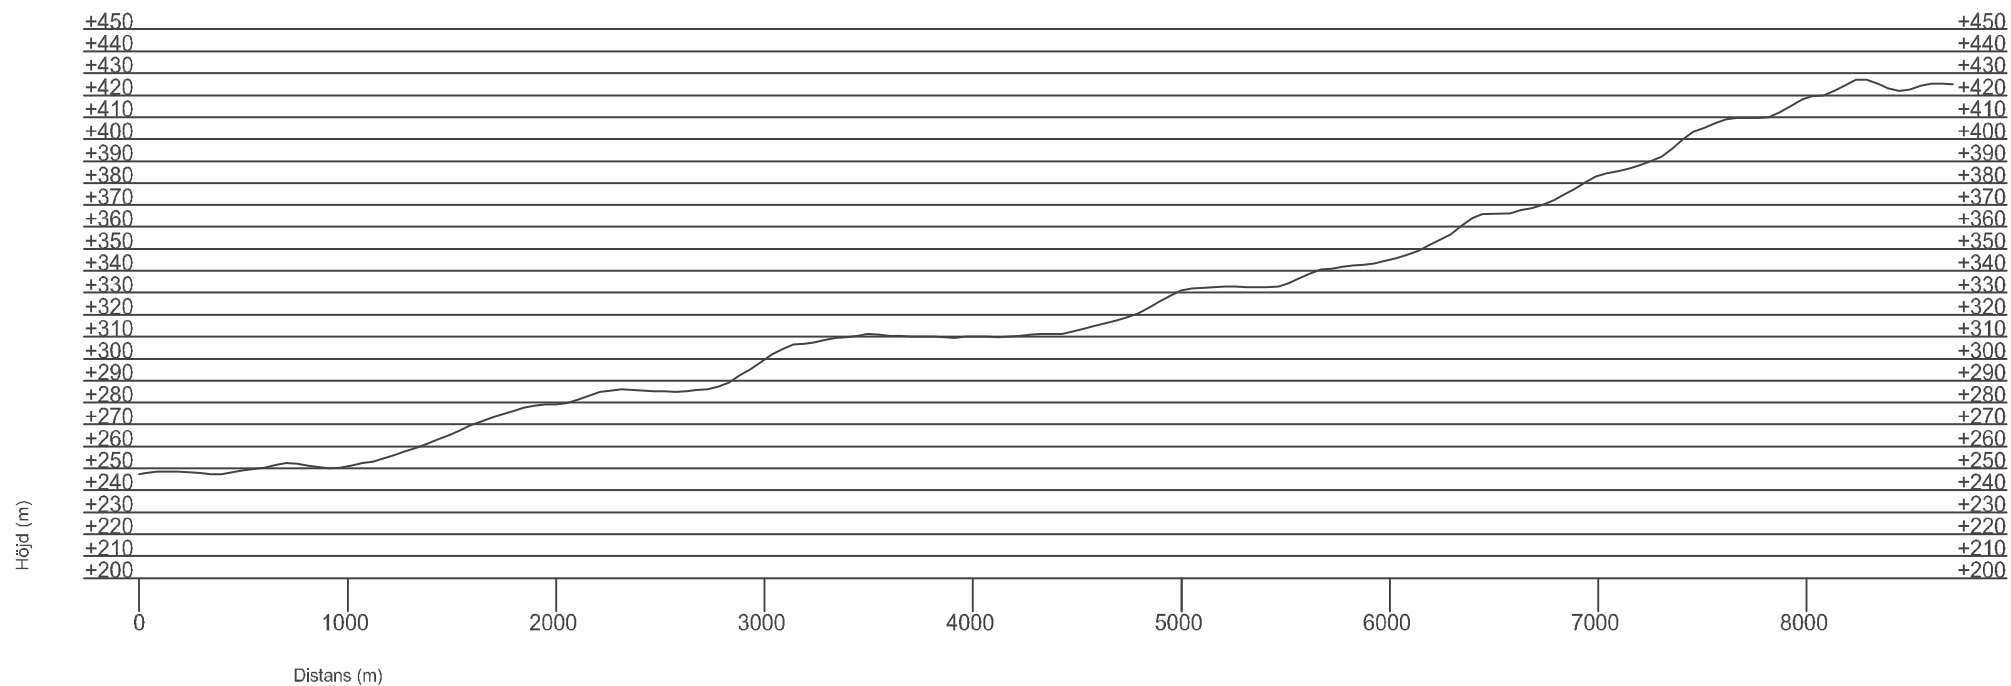

Höjdprofiler dag 2

Etape 15 Levanger – Mule Skole 6,6 km

Etape 16 Mule – Skola Verdalsöra 6,7 km

Etape 17 Verdalsöra – Stiklestad 5,1 km

Etappe 18 Stiklestad - Leirådal 6,0 km

Etappe 19 Leirådal – Östnesbakkene 6,1 km

Etappe 20 Östnesbakkene – Inndal 4,0 km

Etappe 21 Inndal – Vaterholmen 7,3 km

Etappe 22 Vaterholmen – Sul 8,8 km

Etappe 23 Sul - St Olavsbrua 9,0 km

Etappe 24 St Olavsbrua –Sandvika 5,4 km