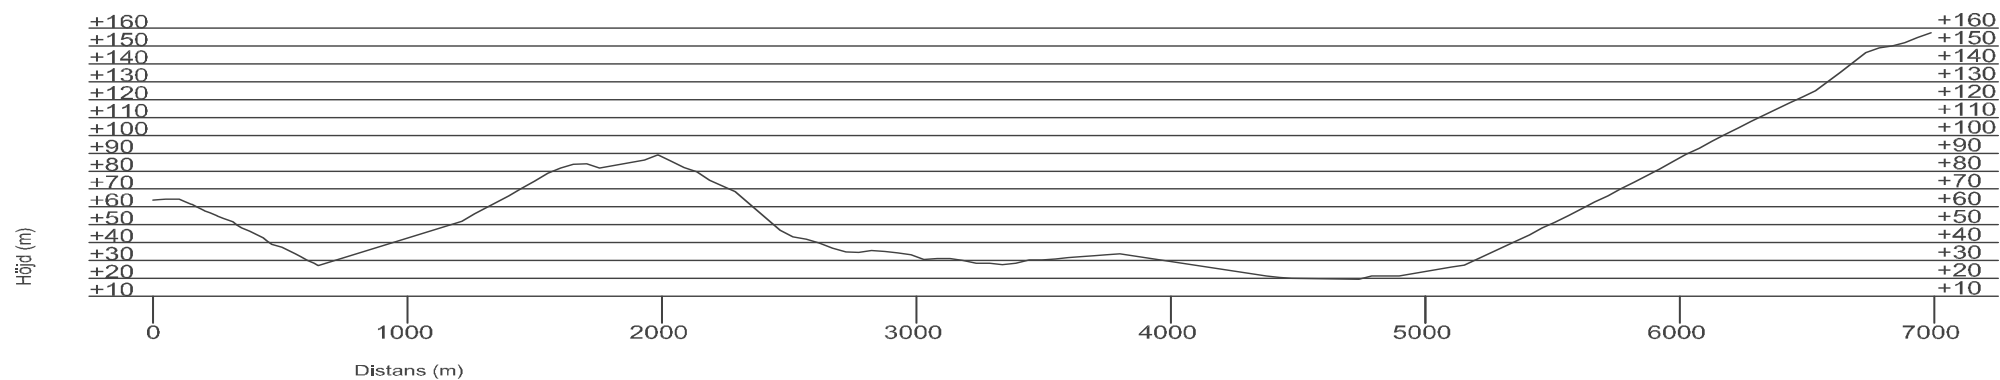

Höjdprofiler dag 2

Etape 15 Levanger – Mule Skole 6,6 km

Etape 16 Mule – Skola Verdalsöra 6,7 km

Etape 17 Verdalsöra – Stiklestad 5,1 km

Etappe 18 Stiklestad - Leirådal 6,0 km

Etappe 19 Leirådal – Östnesbakkene 6,1 km

Etappe 20 Östnesbakkene – Inndal 4,0 km

Etappe 21 Inndal – Vaterholmen 7,3 km

Etappe 22 Vaterholmen – Sul 8,8 km

Etappe 23 Sul - St Olavsbrua 9,0 km

Etappe 24 St Olavsbrua –Sandvika 5,4 km