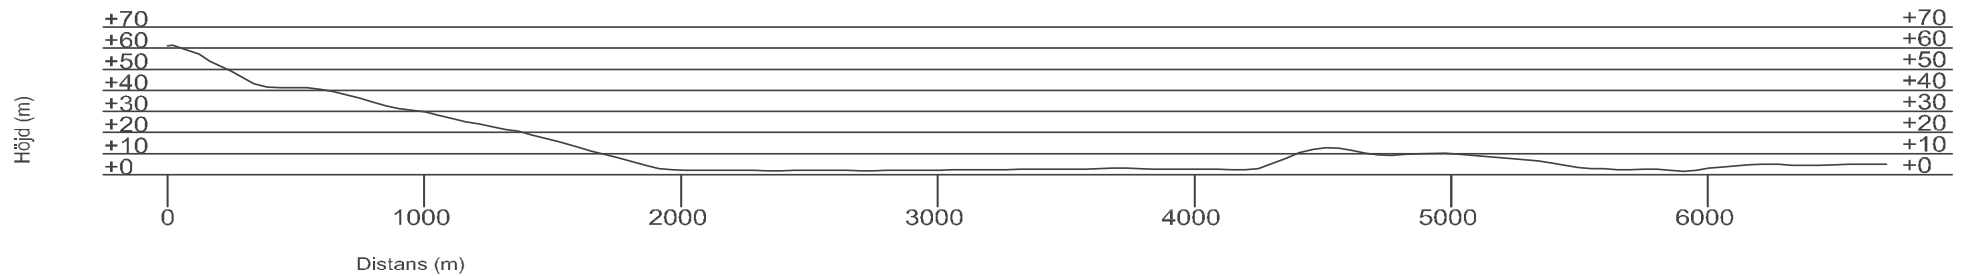

Höjdprofiler dag 2

Etape 15 Levanger – Mule Skole 6,6 km

Etape 16 Mule – Skola Verdalsöra 6,7 km

Etape 17 Verdalsöra – Stiklestad 5,1 km

Etappe 18 Stiklestad - Leirådal 6,0 km

Etappe 19 Leirådal – Östnesbakkene 6,1 km

Etappe 20 Östnesbakkene – Inndal 4,0 km

Etappe 21 Inndal – Vaterholmen 7,3 km

Etappe 22 Vaterholmen – Sul 8,8 km

Etappe 23 Sul - St Olavsbrua 9,0 km

Etappe 24 St Olavsbrua –Sandvika 5,4 km