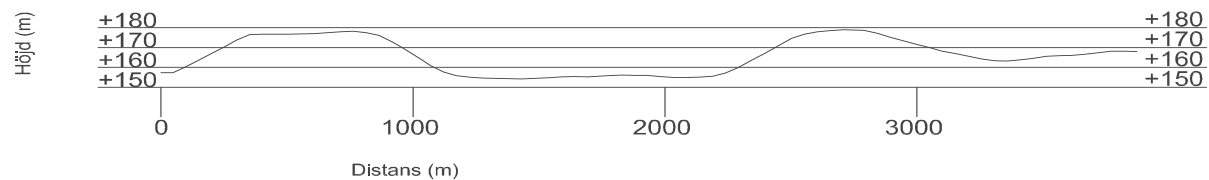

Höjdprofiler dag 2

Etape 15 Levanger – Mule Skole 6,6 km

Etape 16 Mule – Skola Verdalsöra 6,7 km

Etape 17 Verdalsöra – Stiklestad 5,1 km

Etappe 18 Stiklestad - Leirådal 6,0 km

Etappe 19 Leirådal – Östnesbakkene 6,1 km

Etappe 20 Östnesbakkene – Inndal 4,0 km

Etappe 21 Inndal – Vaterholmen 7,3 km

Etappe 22 Vaterholmen – Sul 8,8 km

Etappe 23 Sul - St Olavsbrua 9,0 km

Etappe 24 St Olavsbrua –Sandvika 5,4 km