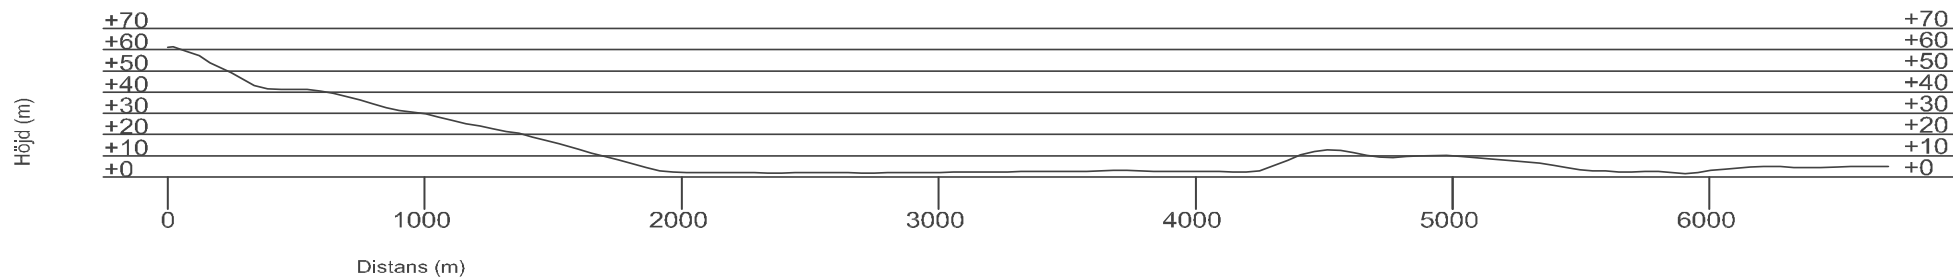

Etape 16 Mule – Skola Verdalsöra 6,7 km