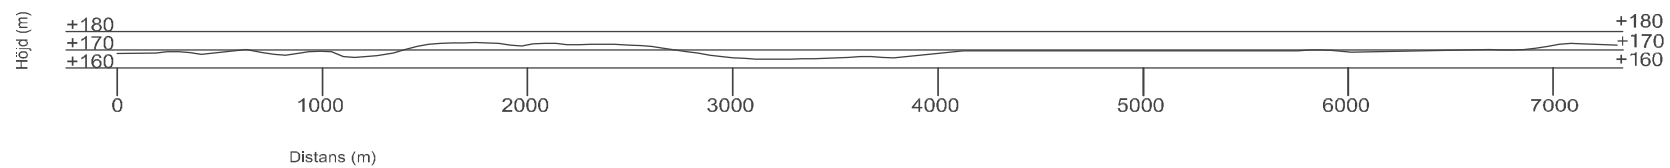

Etappe 21 Inndal – Vaterholmen 7,3 km