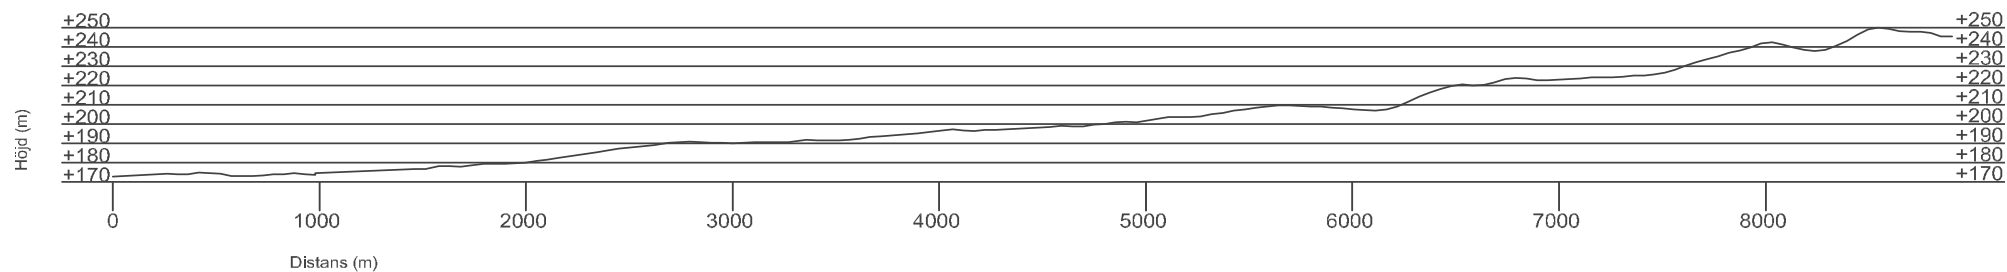

Etappe 22 Vaterholmen – Sul 8,8 km