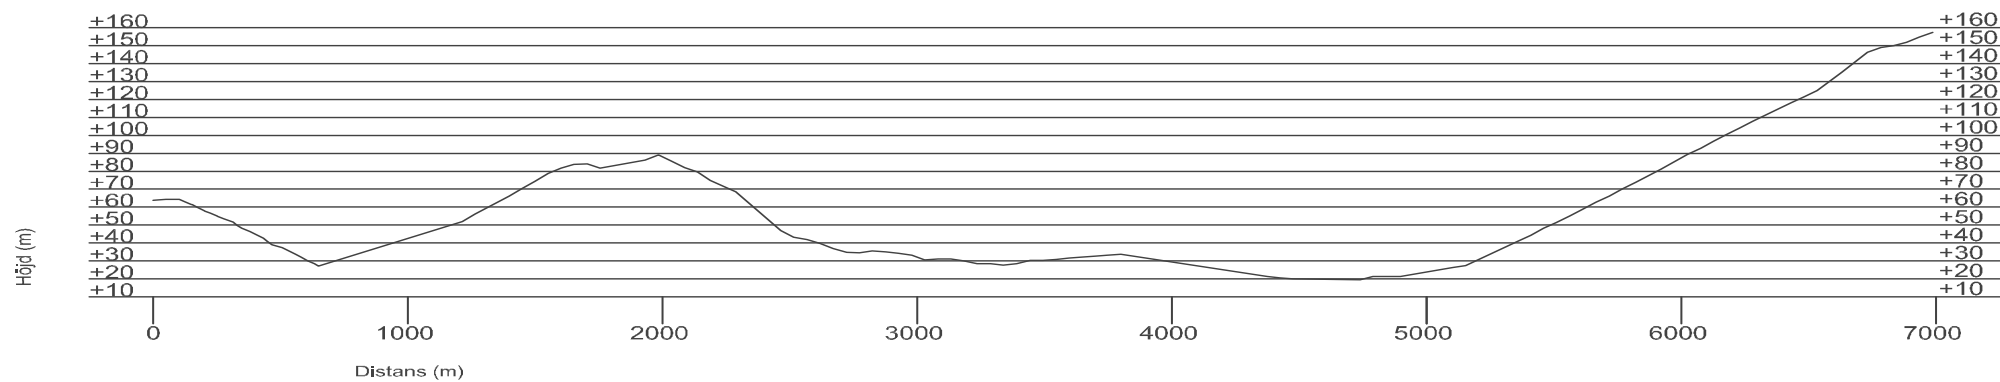

Etappe 19 Leirådal – Östnesbakkene 6,1 km