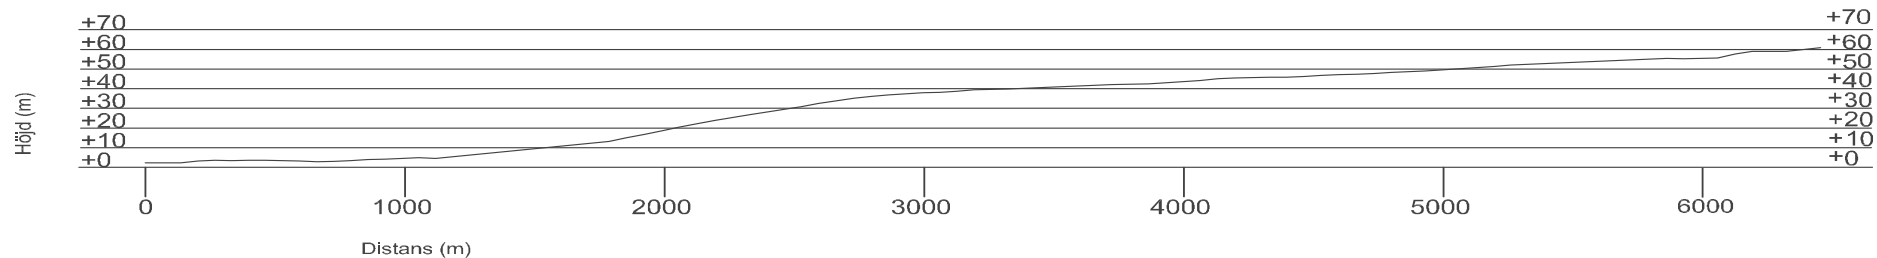

## Höjdprofiler dag 2

### Etape 15 Levanger – Mule Skole 6,6 km