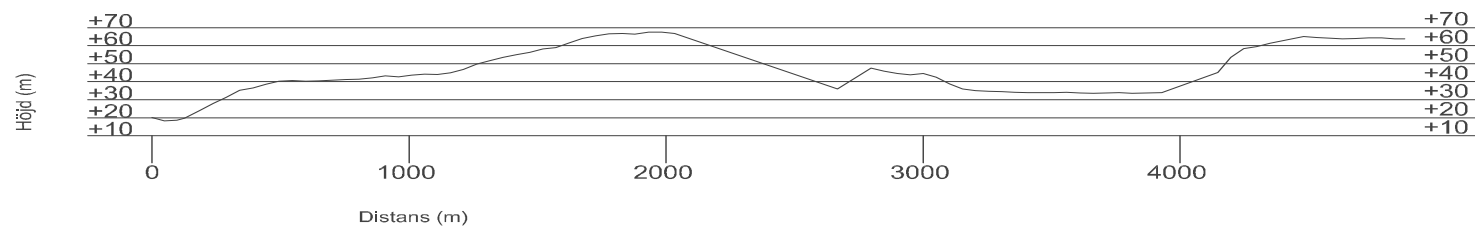

Etappe 18 Stiklestad - Leirådal 6,0 km