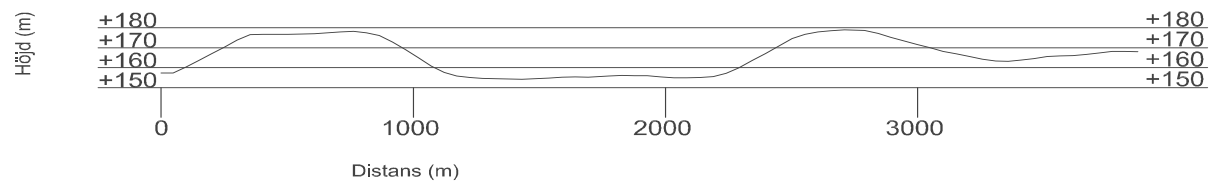

Etappe 20 Östnesbakkene – Inndal 4,0 km