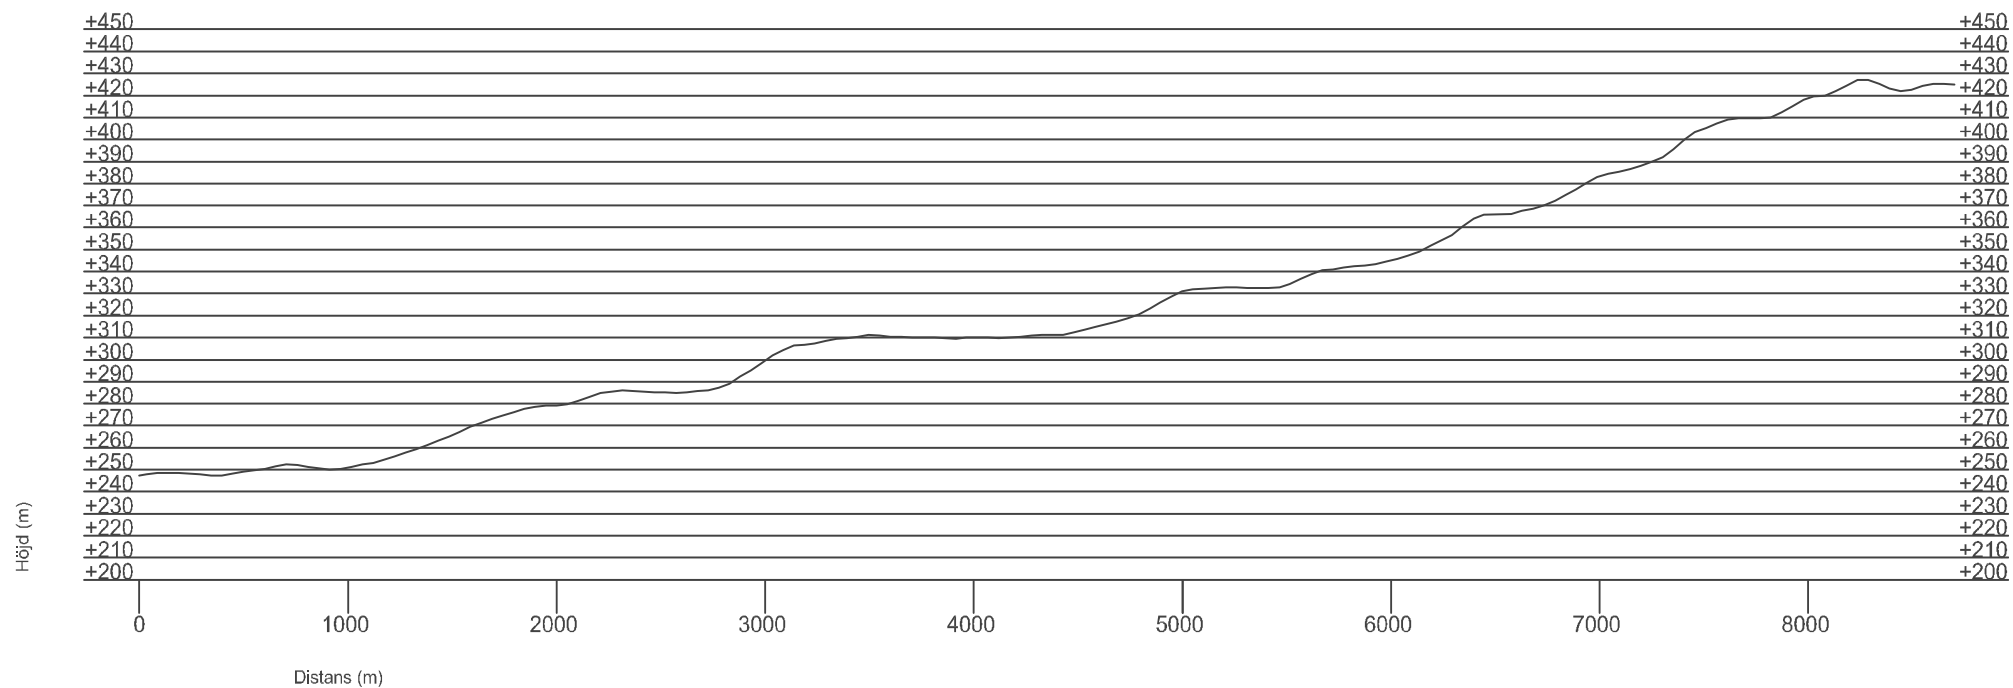

Etappe 23 Sul - St Olavsbrua 9,0 km